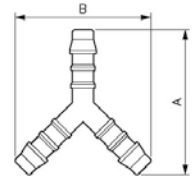

HOSE FITTINGS

Y

Min / Max operating pressure

0 / 10 bar

Min. / Max temperature

-10 / 80 °C

Part number	Dim. A (mm)	Dim. B (mm)
JPL Y4	27	24
JPL Y6	46	40
JPL Y8	53	48
JPL Y10	57	51